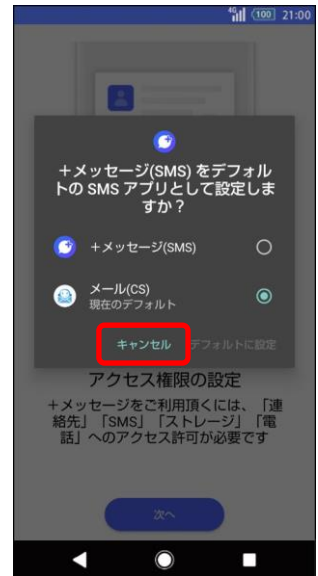

デフォルトの SMS アプリ	SMS	MMS(メール)
「+メッセージ」に設定	「+メッセージ」で受信	受信できない
「メール(CS)」に設定	「CosmoSia」で受信	「CosmoSia」で受信

※1「CosmoSia」アプリは設定画面では「メール(CS)」と表記されています
 ※2「CosmoSia」アプリでやり取りしていた過去のメッセージ履歴は「CosmoSia」アプリ内で確認できます

参考:「+メッセージ」アプリで SMS 利用設定をした場合

「+メッセージ」アプリで SMS 利用設定をした場合、「CosmoSia」アプリ利用時、画面下部に以下のように表示されます。

標準のメッセージアプリではないため、送受信できません。

※画像はイメージです。

※掲載内容は 2026 年 3 月 17 日時点の情報です。

「CosmoSia」アプリで SMS をご利用いただく場合の初期設定方法

① 「+メッセージ」アプリを起動

② 「次へ」をタップ

③ 「次へ」をタップ

④ 「キャンセル」をタップ

⑤ 「許可」をタップ

⑥ <1>電話番号を入力し <2>「次へ」をタップ

※表示されない場合は⑧に進む

⑦ 以下の画面が出たら「はい」をタップ

※表示されない場合は⑧に進む

⑧ 「すべて同意する」をタップ

次ページへ進む

※画像はイメージです。
※掲載内容は 2026 年 3 月 17 日時点の情報です。

9 画面を左にスワイプする

スキップ をタップすると、10プロフィールを入力に進みます

10 プロフィールを入力

11 「OK」をタップ

12 メッセージ画面が表示される

初期設定完了
+メッセージが
使えます。

参考: 「CosmoSia」アプリでSMS利用設定をした場合