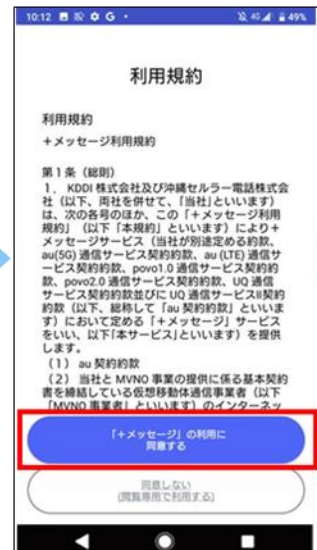

「+メッセージ」アプリで SMS 利用設定をした場合、「CosmoSia」アプリ利用時、画面下部に以下のように表示されます。

標準のメッセージアプリではないため、送受信できません。

※画像はイメージです。

※掲載内容は 2026 年 3 月 17 日時点の情報です。

「CosmoSia」アプリで SMS をご利用いただく場合の初期設定方法

① 「+メッセージ」アプリを起動

② 「次へ」をタップ

③ 「次へ」をタップ

④ 「キャンセル」をタップ

⑤ 「許可」をタップ

⑥ <1>電話番号を入力し <2>「次へ」をタップ

※表示されない場合は⑧に進む

⑦ 以下の画面が出たら「はい」をタップ

※表示されない場合は⑧に進む

⑧ 「すべて同意する」をタップ

次ページへ進む

※画像はイメージです。
※掲載内容は 2026 年 3 月 17 日時点の情報です。

9 画面を左にスワイプする

スキップ をタップすると、10プロフィールを入力に進みます

10 プロフィールを入力

11 「OK」をタップ

12 メッセージ画面が表示される

初期設定完了
+メッセージが
使えます。

参考: 「CosmoSia」アプリでSMS利用設定をした場合