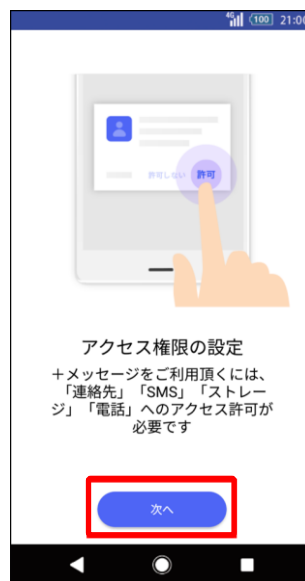

プラス

+メッセージ

CosmoSia をご利用の方へ

これまでの「CosmoSia」アプリに加え、「+メッセージ」アプリでも、SMS をご利用いただけるようになりました。

ただし「+メッセージ」アプリと「CosmoSia」アプリでは、SMS をご利用いただく場合の初期設定方法とアプリのご利用方法が異なります。

「+メッセージ」アプリの初期設定方法は本ガイドに記載の以下手順をご覧ください。

「+メッセージ」アプリで SMS をご利用いただく場合の初期設定方法

① 「+メッセージ」
アプリを起動

② 「次へ」をタップ

③ 「次へ」をタップ

④ <1>「+メッセージ(SMS)」に
● がついているのを確認し
<2>「デフォルトに設定」
をタップ

⑤ 「許可」をタップ

⑥ <1>電話番号を入力し
<2>「次へ」をタップ
※表示されない場合は⑧に進む

⑦ 以下の画面が出たら
「はい」をタップ
※表示されない場合は⑧に進む

⑧ 「すべて同意する」
をタップ

次ページへ進む

※画像はイメージです。

※掲載内容は 2026 年 3 月 17 日時点の情報です。

9 画面を左にスワイプする

スキップ をタップすると、10プロフィールを入力に進みます

10 プロフィールを入力

11 「OK」をタップ

12 メッセージ画面が表示される