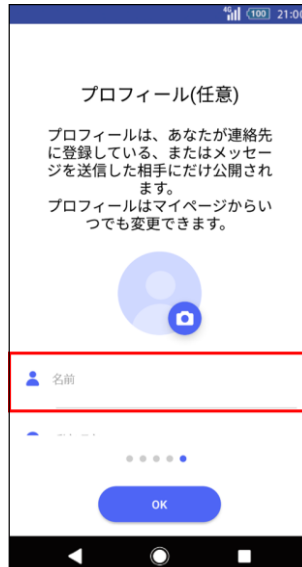

④ 「キャンセル」をタップ

⑤ 「許可」をタップ

⑥ <1>電話番号を入力し <2>「次へ」をタップ

※表示されない場合は⑧に進む

⑦ 以下の画面が出たら「はい」をタップ

※表示されない場合は⑧に進む

⑧ 「すべて同意する」をタップ

次ページへ進む

※画像はイメージです。
※掲載内容は 2026 年 3 月 17 日時点の情報です。

9 画面を左にスワイプする

スキップ をタップすると、10プロフィールを入力に進みます

10 プロフィールを入力

11 「OK」をタップ

12 メッセージ画面が表示される

初期設定完了
+メッセージが
使えます。

参考: 「CosmoSia」アプリでSMS利用設定をした場合