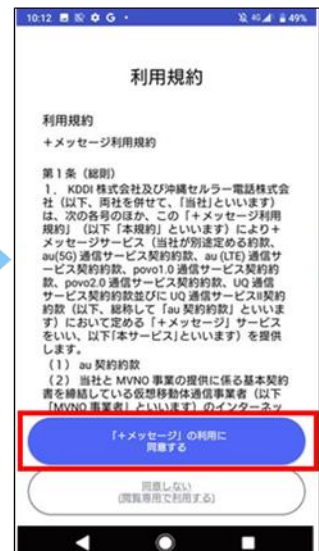

プラス

+メッセージ

CosmoSia をご利用の方へ

これまでの「CosmoSia」アプリに加え、「+メッセージ」アプリでも、SMS をご利用いただけるようになりました。

ただし「+メッセージ」アプリと「CosmoSia」アプリでは、SMS をご利用いただく場合の初期設定方法とアプリのご利用方法が異なります。

「+メッセージ」アプリの初期設定方法は本ガイドに記載の以下手順をご覧ください。

「+メッセージ」アプリで SMS をご利用いただく場合の初期設定方法

① 「+メッセージ」
アプリを起動

② 「次へ」をタップ

③ 「次へ」をタップ

④ <1>「+メッセージ(SMS)」に
● がついているのを確認し
<2>「デフォルトに設定」
をタップ

⑤ 「許可」をタップ

⑥ <1>電話番号を入力し
<2>「次へ」をタップ
※表示されない場合は⑧に進む

⑦ 以下の画面が出たら
「はい」をタップ
※表示されない場合は⑧に進む

⑧ 「すべて同意する」
をタップ

次ページへ進む

※画像はイメージです。

※掲載内容は 2026 年 3 月 17 日時点の情報です。

9 画面を左にスワイプする

スキップ をタップすると、10プロフィールを入力に進みます

10 プロフィールを入力

11 「OK」をタップ

12 メッセージ画面が表示される