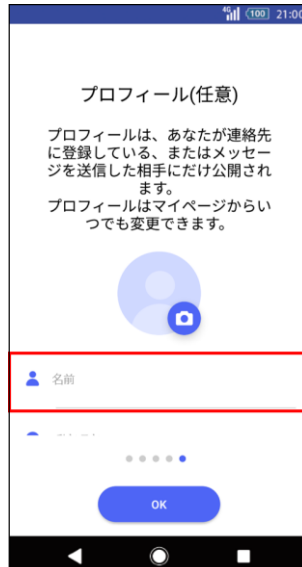

① 「+メッセージ」
アプリを起動

② 「次へ」をタップ

③ 「次へ」をタップ

④ <1>「+メッセージ(SMS)」に
● がついているのを確認し
<2>「デフォルトに設定」
をタップ

⑤ 「許可」をタップ

⑥ <1>電話番号を入力し
<2>「次へ」をタップ
※表示されない場合は⑧に進む

⑦ 以下の画面が出たら
「はい」をタップ
※表示されない場合は⑧に進む

⑧ 「すべて同意する」
をタップ

次ページへ進む

※画像はイメージです。

※掲載内容は 2026 年 3 月 17 日時点の情報です。

9 画面を左にスワイプする

スキップ をタップすると、10プロフィールを入力に進みます

10 プロフィールを入力

11 「OK」をタップ

12 メッセージ画面が表示される