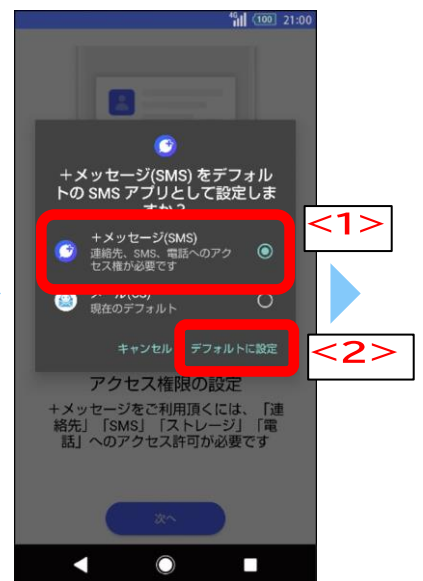

① 「+メッセージ」
アプリを起動

② 「次へ」をタップ

③ 「次へ」をタップ

④ <1>「+メッセージ(SMS)」に
● がついているのを確認し
<2>「デフォルトに設定」
をタップ

⑤ 「許可」をタップ

⑥ <1>電話番号を入力し
<2>「次へ」をタップ
※表示されない場合は⑧に進む

⑦ 以下の画面が出たら
「はい」をタップ
※表示されない場合は⑧に進む

⑧ 「すべて同意する」
をタップ

次ページへ進む

※画像はイメージです。

※掲載内容は 2026 年 3 月 17 日時点の情報です。

9 画面を左にスワイプする

スキップ をタップすると、10プロフィールを入力に進みます

10 プロフィールを入力

11 「OK」をタップ

12 メッセージ画面が表示される